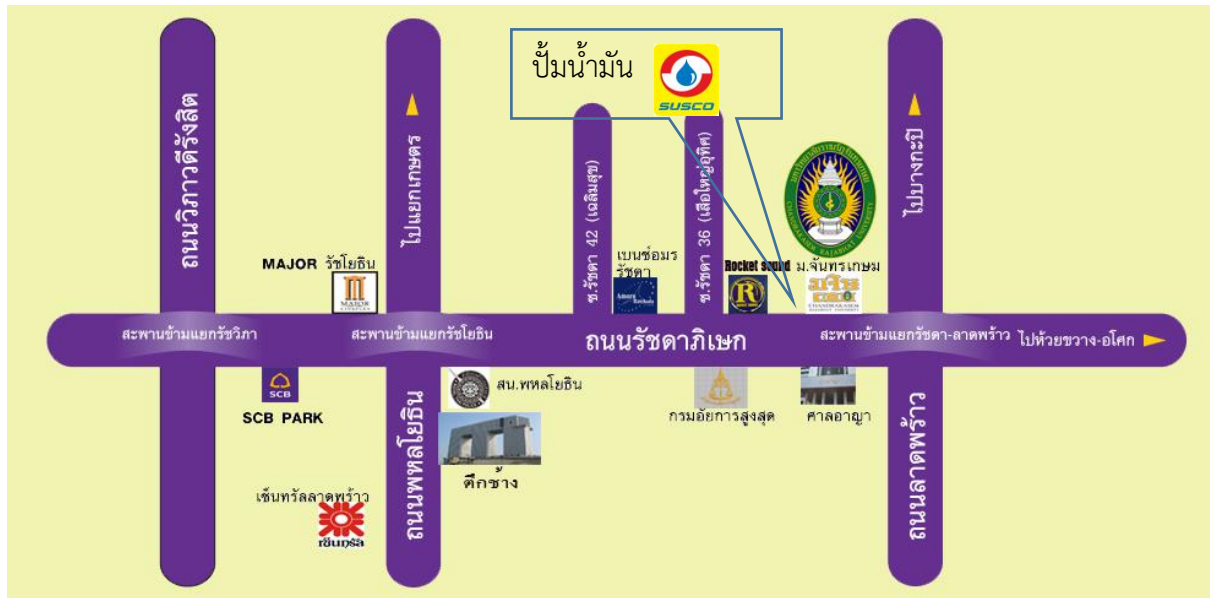

แผนที่มหาวิทยาลัยราชภัฏจันทรเกษม

มหาวิทยาลัยราชภัฏจันทรเกษม  
Chandrakasem Rajabhat University

จอตกริมถนนข้างสนาม  
ฟุตบอล  
(ตรงข้ามอาคาร 33  
ติดกับ ธนาคาร TMB