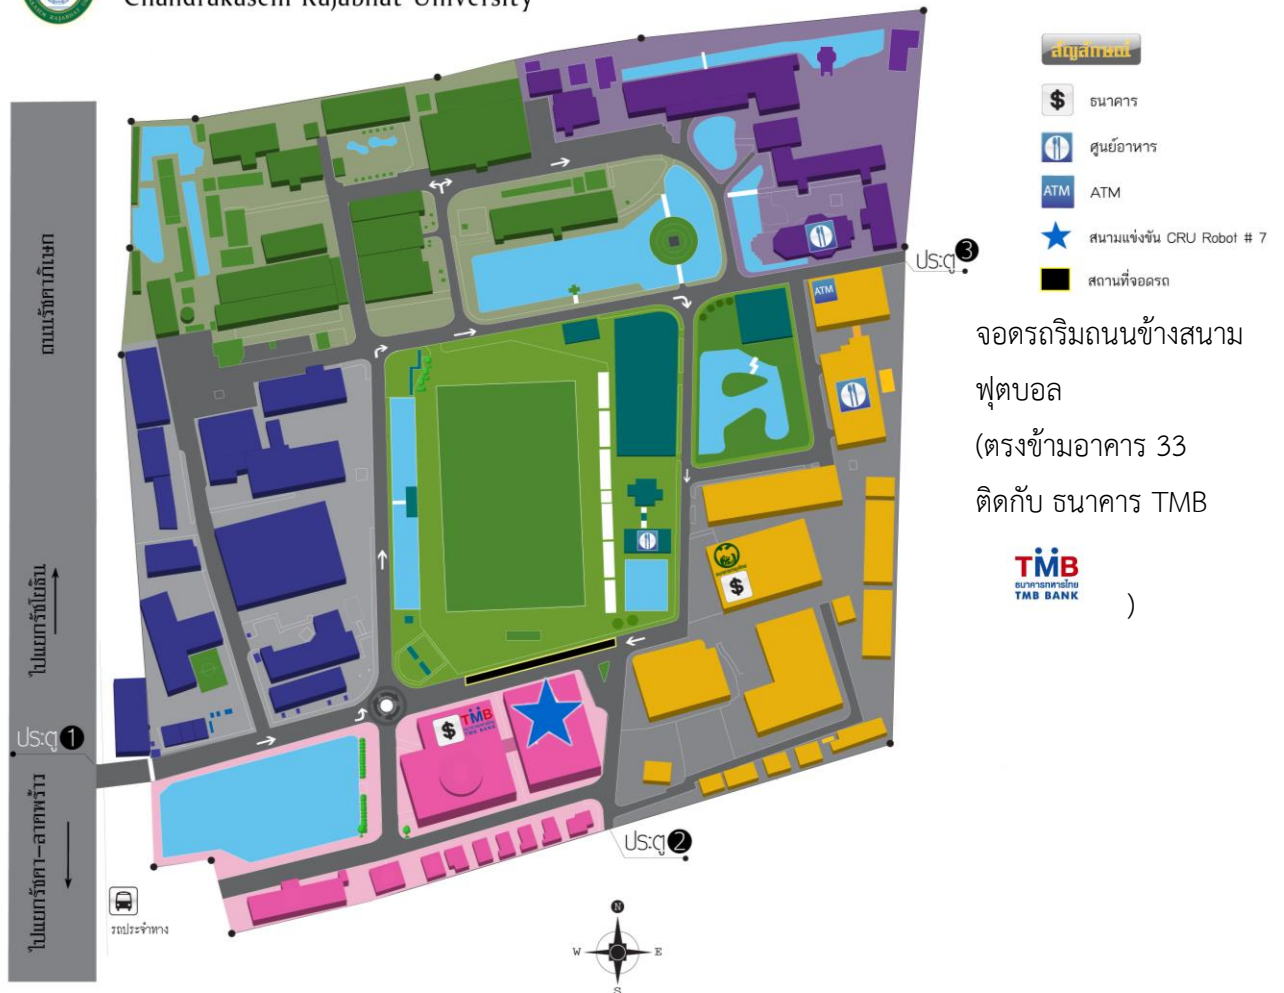

แผนที่มหาวิทยาลัยราชภัฏจันทรเกษม

มหาวิทยาลัยราชภัฏจันทรเกษม  
Chandrakasem Rajabhat University

จอตกริมถนนข้างสนาม  
ฟุตบอล  
(ตรงข้ามอาคาร 33  
ติดกับ ธนาคาร TMB